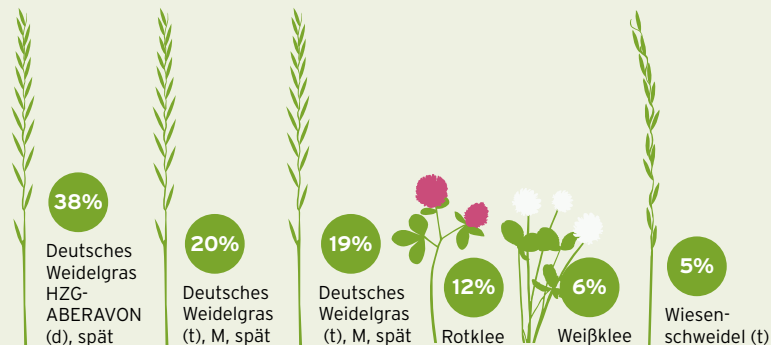

OPTIMA® | GreenPower | HOCH-ZUCKER-GRAS PROTEIN

Hohertragreiche Ackerfuttermischung.

- › Sehr schmackhafte und strukturreiche Gräser-Kleekombination.
- › Leguminosenanteil liefert eine Extraportion Protein und verbessert die Bodenfruchtbarkeit.
- › Steigerung des Ertrags- und Qualitätsvermögens durch die Ergänzung mit robustem Wiesenschweidel.

ZUSAMMENSETZUNG:

STANDORT:

Sand	Lehmiger Sand	Lehm und Ton	Moor	Überflutungsgebiete	Höhenlagen
------	---------------	--------------	------	---------------------	------------

SAATZEIT:

AUSSAATSTÄRKE:

Neuansaat
35 kg/ha