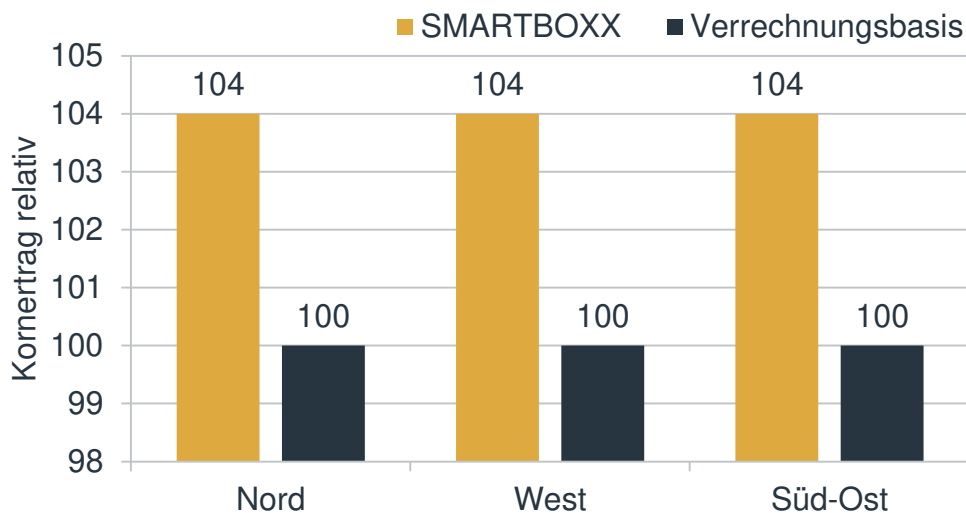

SMARTBOXX

Sortenprofil

Korntyp: hartmaisähnlich

Eigenschaften

Jugendentwicklung	+++
Standfestigkeit	+++
Kornertrag	+++
GTM-Ertrag	+++
Energiedichte	+++
Stärkegehalt	+++
Verdaulichkeit	++

Nutzungsseignung

Standorteignung

SMARTBOXX ist für alle mittelfrühen Standorte geeignet.

feucht, kalt   normal   trocken, sandig

Empfohlene Aussaatstärke (Körner/ha)

Wasser-versorgung	gering	gut
Silomais	85.000	95.000
Körnermais	80.000	90.000

Erleben Sie SMARTBOXX auf YouTube!

ragt.de

Die Angaben zu den Sorten beruhen auf Ergebnissen der offiziellen Sortenversuche und/oder unseren Erfahrungen. Eine Gewähr für das Gelingen der Kultur können wir nicht übernehmen, da dies auch von unbeeinflussbaren Faktoren abhängt, die nichts mit der Qualität der Sorte zu tun haben.

Die smarte Lösung für Alles!

- Dreifachnutzer mit exzellenter Jugendentwicklung und ausgezeichneten Ertragsleistungen
- großbrahmige Pflanze überzeugt mit hervorragender Standfestigkeit
- sichere Befruchtung und sehr gute Stärkeeinlagerung

Herausragend in der Abreife, der Stärkegehalte und Stärkeerträge!

relative Ergebnisse 2023	Süd	Ost	West
Abreife TS	105	105	106
GTM dt/ha	101	101	102
Stärkegehalt	104	105	105
Stärkeertrag	104	104	106
Energieertrag GJ NEL/ha	101	101	102

Quelle: LSV Silomais mittelspät 2023; LWK Niedersachsen, regionalisierte Auswertung; Sorte SMARTBOXX; Stand: 16.11.2023

Top Körnermaiserträge!

Quelle: LSV Körnermais früh und mittelfrüh 2023; LWK Niedersachsen, regionalisierte Auswertung; Sorte SMARTBOXX; Stand: 23.11.2023