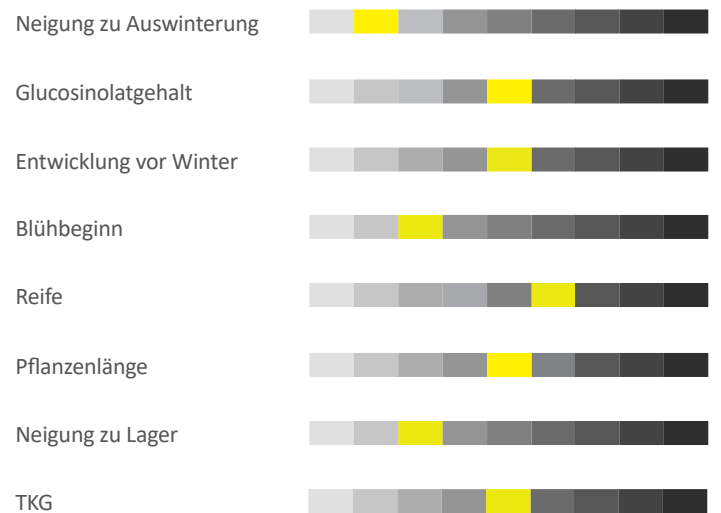

WACHSTUM

Quelle: Züchtereinstufung in Anlehnung an BSA-Skala

AUSSAATDICHTEN

Frühsaat
gering

Normalsaat
50 Körner/m²

Spätsaat
60 Körner/m²