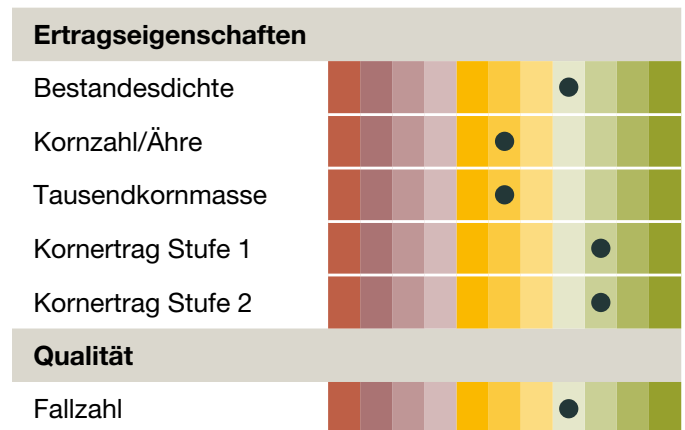

KWS TUTOR

Gut gerüstet.

KWS

Hybridroggen mit PollenPLUS®

- **Eine neue Dimension der Mutterkornabwehr**
- **Ausgeglichenes Gesundheitsprofil**
- **Ausgezeichnete Backqualität**
- **Stärkere Pollenbildung:** durch PollenPLUS® verbesserte und robuste Widerstandsfähigkeit gegen Mutterkorn
- **100 % Hybridsaatgut:** keine Einmischung von Populationsroggen notwendig

Sortenprofil:

(Züchtereinstufung KWS LOCHOW, 2023)