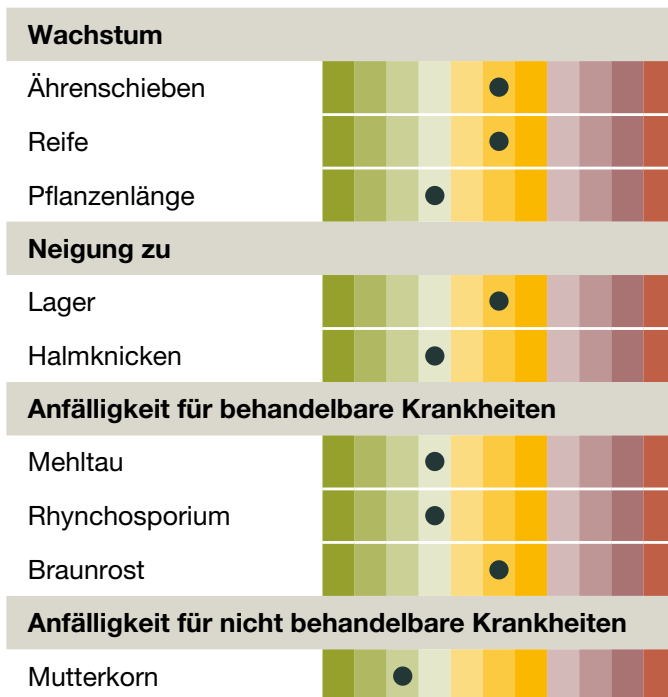

KWS TUTOR

Gut gerüstet.

KWS

Hybridroggen mit PollenPLUS®

- **Eine neue Dimension der Mutterkornabwehr**
- **Ausgeglichenes Gesundheitsprofil**
- **Ausgezeichnete Backqualität**
- **Stärkere Pollenbildung:** durch PollenPLUS® verbesserte und robuste Widerstandsfähigkeit gegen Mutterkorn
- **100 % Hybridsaatgut:** keine Einmischung von Populationsroggen notwendig

Sortenprofil:

(Züchtereinstufung KWS LOCHOW, 2023)