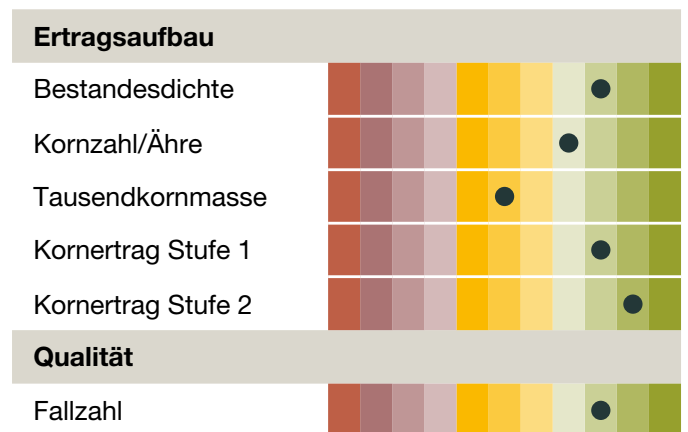

KWS RECEPTOR

Der passt immer.

Hybridroggen mit PollenPLUS®

- **Überzeugende Erträge**
- **Starke Mutterkornabwehr**
- **Erstklassig gegen Rhynchosporium**
- **Stärkere Pollenbildung:** durch PollenPLUS® verbesserte und robuste Widerstandsfähigkeit gegen Mutterkorn
- **100 % Hybridsaatgut:** keine Einmischung von Populationsroggen notwendig

Sortenprofil:

(Eigene Einstufung KWS LOCHOW, 2023)