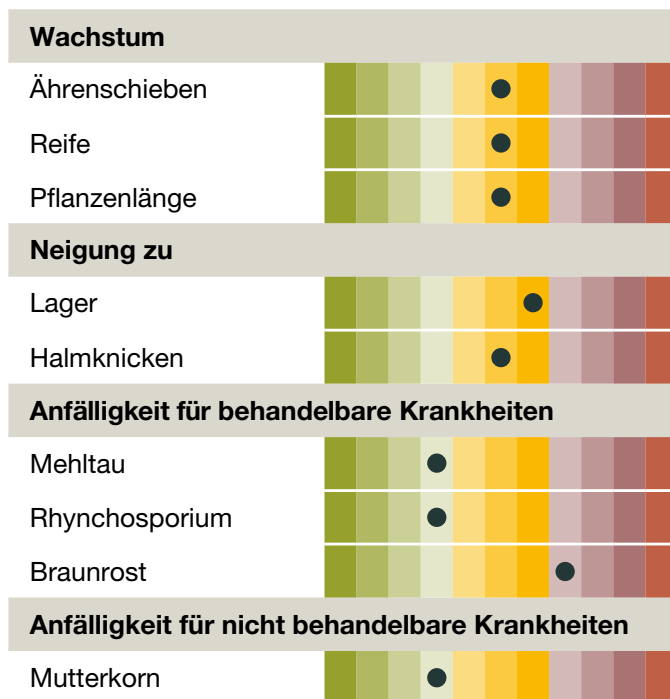

KWS RECEPTOR

Der passt immer.

Hybridroggen mit PollenPLUS®

- **Überzeugende Erträge**
- **Starke Mutterkornabwehr**
- **Erstklassig gegen Rhynchosporium**
- **Stärkere Pollenbildung:** durch PollenPLUS® verbesserte und robuste Widerstandsfähigkeit gegen Mutterkorn
- **100 % Hybridsaatgut:** keine Einmischung von Populationsroggen notwendig

Sortenprofil:

(Eigene Einstufung KWS LOCHOW, 2023)